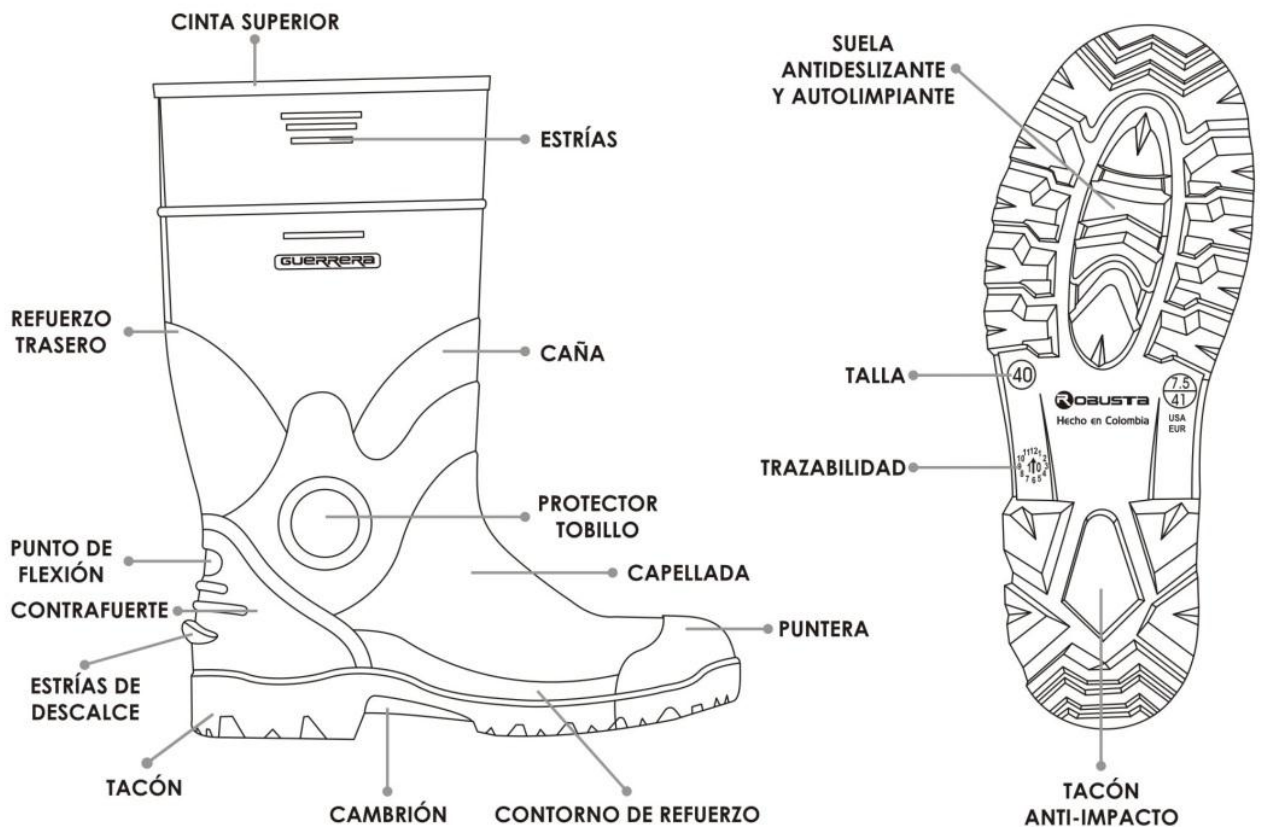

GUERRERA

Colombia
es pasión!

 **ROBUSTA**
INDESTRUCTIBLE®

FICHA TÉCNICA

GUERRERA

GUERRERA BÁSICA

DESCRIPCIÓN	Bota inyectada en PVC 100% impermeable.
COLOR	Caña Negra - Suela Crepé.
NUMERACIÓN	37-44
CARACTERÍSTICAS DE DISEÑO	<ul style="list-style-type: none"> ⊙ Estrías Superiores que facilitan el calce ahorrando tiempo y esfuerzo, estrías inferiores para el descalce. ⊙ Se ofrecen dos opciones de corte para seleccionar la altura, caña alta y caña baja. ⊙ Refuerzo en punta, talón y tobillos para protección del pie. ⊙ Punto de flexión en la parte posterior para mayor confort. ⊙ Suela autolimpiante y antideslizante con diseño ergonómico y con protección anti-impacto en el talón. ⊙ Media que permite gozar de gran frescura, suavidad higiene y limpieza, evitando la sudoración. ⊙ Plantilla acolchada.
USOS	Construcción, agrícolas, ganaderas, floricultura, minería.
OPCIONAL	PUNTERA Y PLANTILLA ACERADA: Norma ICONTEC 2275 Tipo 1, EN 12568.

HECHA EN COLOMBIA